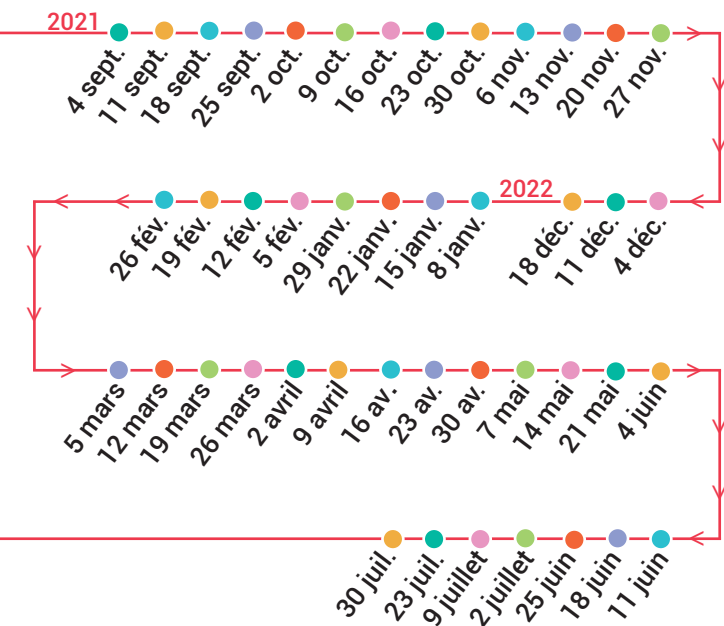

LA PARENT'AISE vous accueille
tous les samedis de 9h30 à 11h30
en itinérance sur le Pays de Retz pour
des moments de jeux, d'écoute et de
rencontre.

CALENDRIER DE SEPTEMBRE 2021 À JUILLET 2022

À retrouver sur www.pornicagglo.fr

Code couleur :

- Pornic
- Arthon-en-Retz
- Port-Saint-Père
- St-Michel-Chef-Chef
- La Bernerie-en-Retz
- Sainte-Pazanne
- Chauvé