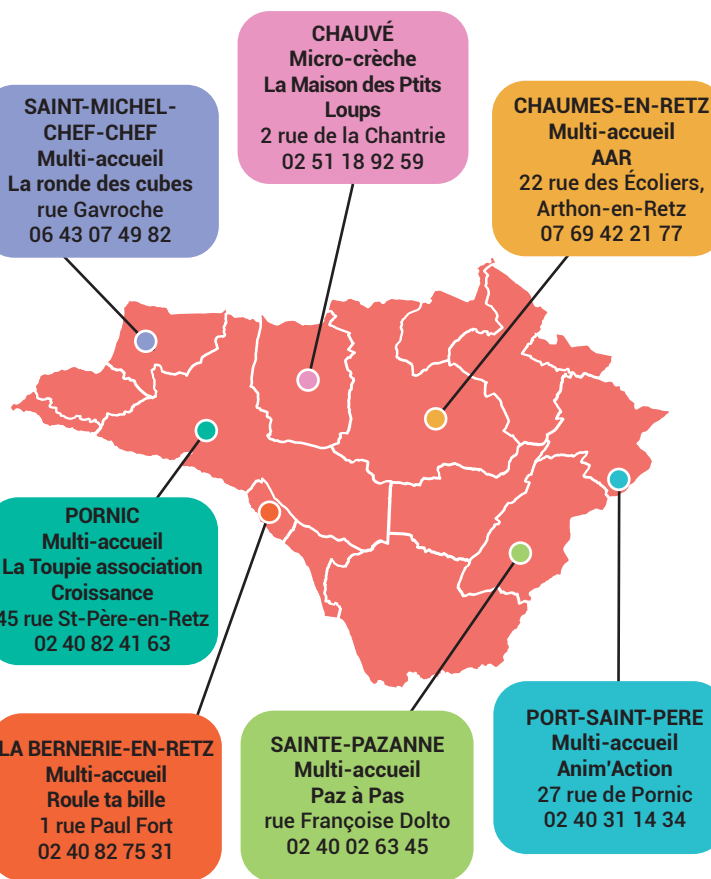

LA

PARENT' AISE

Pays de Retz

LA PARENT' AISE

Lieu d'Accueil Enfants / Parents

- GRATUIT · ANONYME ·
- SANS INSCRIPTION ·

Calendrier 2021-2022

## C'EST QUOI ?

**LA PARENT'AISE** est un lieu de rencontre, d'échanges et d'écoute entre parents, enfants, professionnels et bénévoles. C'est un lieu de jeu et de vie adapté aux tout petits: motricité, manipulation, jeux extérieurs, socialisation...

**POUR QUI ?** Pour les parents, futurs parents, grand-parents et enfants de la naissance à 3 ans.

## NOUS TROUVER :

**LA PARENT'AISE** vous accueille  
**tous les samedis de 9h30 à 11h30**  
 en itinérance sur le Pays de Retz pour  
 des moments de jeux, d'écoute et de  
 rencontre.